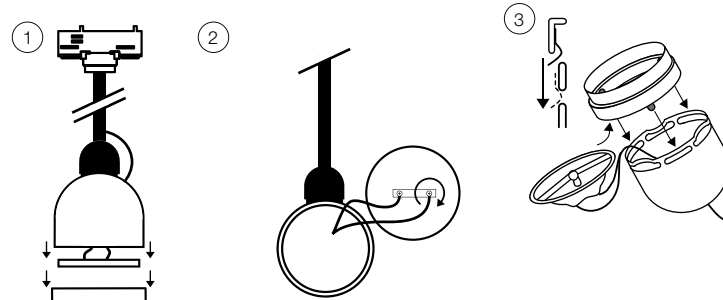

Azimut | PENDANTRACK 180° LED

Projet

FRANCAIS / ENGLISH / ESPANOL / ITALIANO / DEUTSCH

TECHNICAL INFORMATION AND INSTALLATION INSTRUCTIONS

ENGLISH

REPLACEMENT DE L'AMPOULE / REPLACING THE LIGHT BULB / CAMBIO DE LAMPARA O BOMBILLA / SOSTITUZIONE DELLA LAMPADA / AUSTAUSCH DER GLÜHBIRNE

INSTALLATION / INSTALLATION / INSTALACIÓN / IMPIANTO / EINRICHTUNG

INFORMATIONS / INFORMATIONS / INFORMACIÓN / INFORMAZIONI / INFORMATIONEN SECURITE / SAFETY / SEGURIDAD / SICUREZZA / SICHERHEIT

 X 050	 X 100	 X 150	
LED10261-050(White) LED10267-050(Grey) LED10265-050(Black)	LED10261-100(White) LED10267-100(Grey) LED10265-100(Black)	LED10261-150(White) LED10267-150(Grey) LED10265-150(Black)	