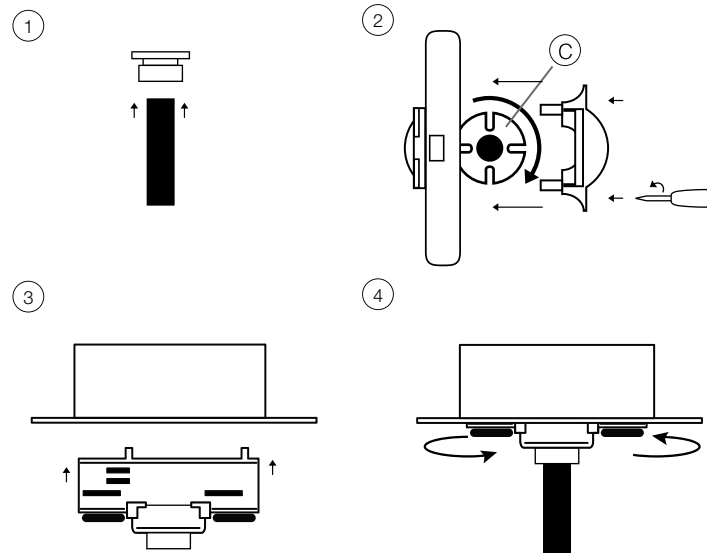

Azimut | PENDANTRACK 180° LED

Projet

FRANCAIS / ENGLISH / ESPANOL / ITALIANO / DEUTSCH

TECHNICAL INFORMATION AND INSTALLATION INSTRUCTIONS

ENGLISH

REPLACEMENT DE L'AMPOULE / REPLACING THE LIGHT BULB / CAMBIO DE LAMPARA O BOMBILLA / SOSTITUZIONE DELLA LAMPADA / AUSTAUSCH DER GLÜHBIRNE

INSTALLATION / INSTALLATION / INSTALACIÓN / IMPIANTO / EINRICHTUNG

INFORMATIONS / INFORMATIONS / INFORMACIÓN / INFORMAZIONI / INFORMATIONEN SECURITE / SAFETY / SEGURIDAD / SICUREZZA / SICHERHEIT

 X 050	 X 100	 X 150	
LED10261-050(White) LED10267-050(Grey) LED10265-050(Black)	LED10261-100(White) LED10267-100(Grey) LED10265-100(Black)	LED10261-150(White) LED10267-150(Grey) LED10265-150(Black)	